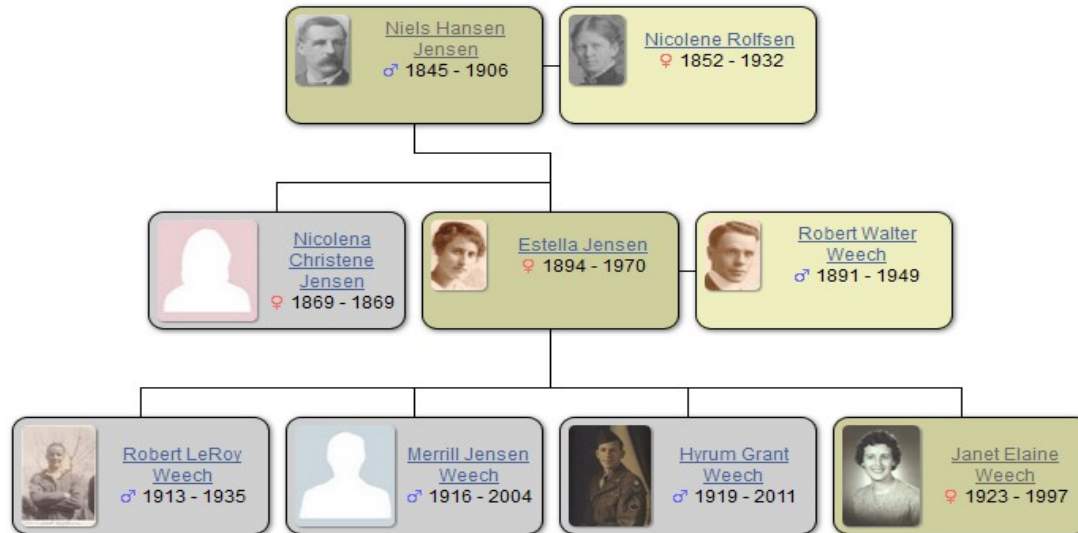

Niels Hansen Jensen

♂ 1845 - 1906 (61 Jahre)

[Teilen](#) [Drucken](#) [Lesezeichen hinzufügen](#)

Person

Vorfahren

Nachkommen

Verwandschaft

Zeitstrahl

GEDCOM

Anmerkung

Standard | Kompakt | Nur Text | Registerformat