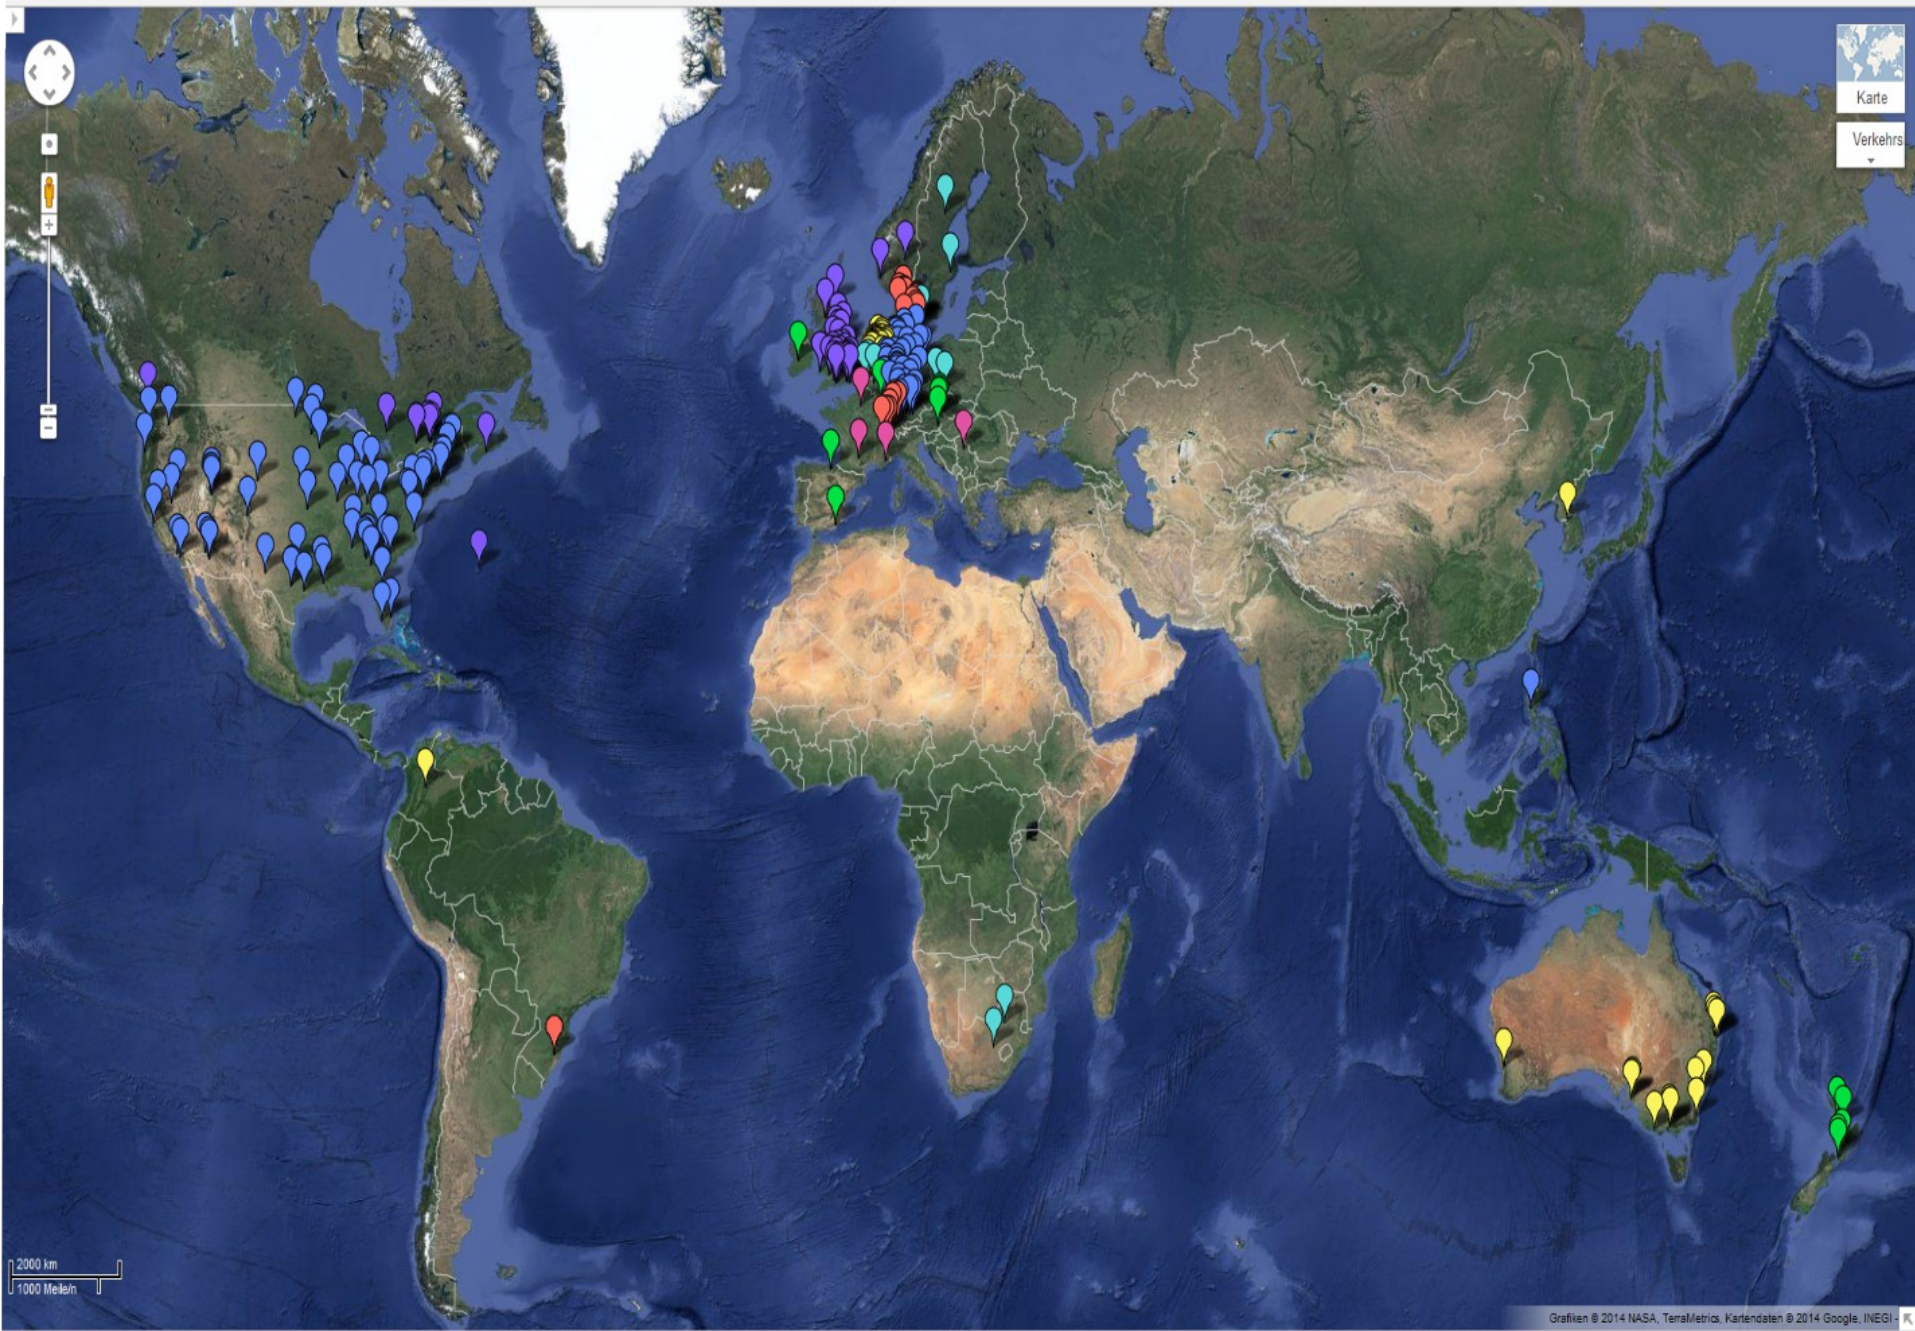

## Was ist TNG?

- **Online-Genealogieprogramm**
- **Typischerweise bedeutet das, das es auf einer Webseite/im Browser läuft**
- **Egal, ob Sie einen PC/Mac/Linux/... haben**
- **kommerzielle Lizenz (\$32.99) ~25,50€**
- **Seit 2001**
- **In 20 Sprachen übersetzt**
- **Hilfdateien nur in Englisch**

# TNG in Mitteleuropa (Stand: August 2014, gewichtete Darstellung)

# TNG weltweit

(Stand: August 2014, gewichtete Darstellung)