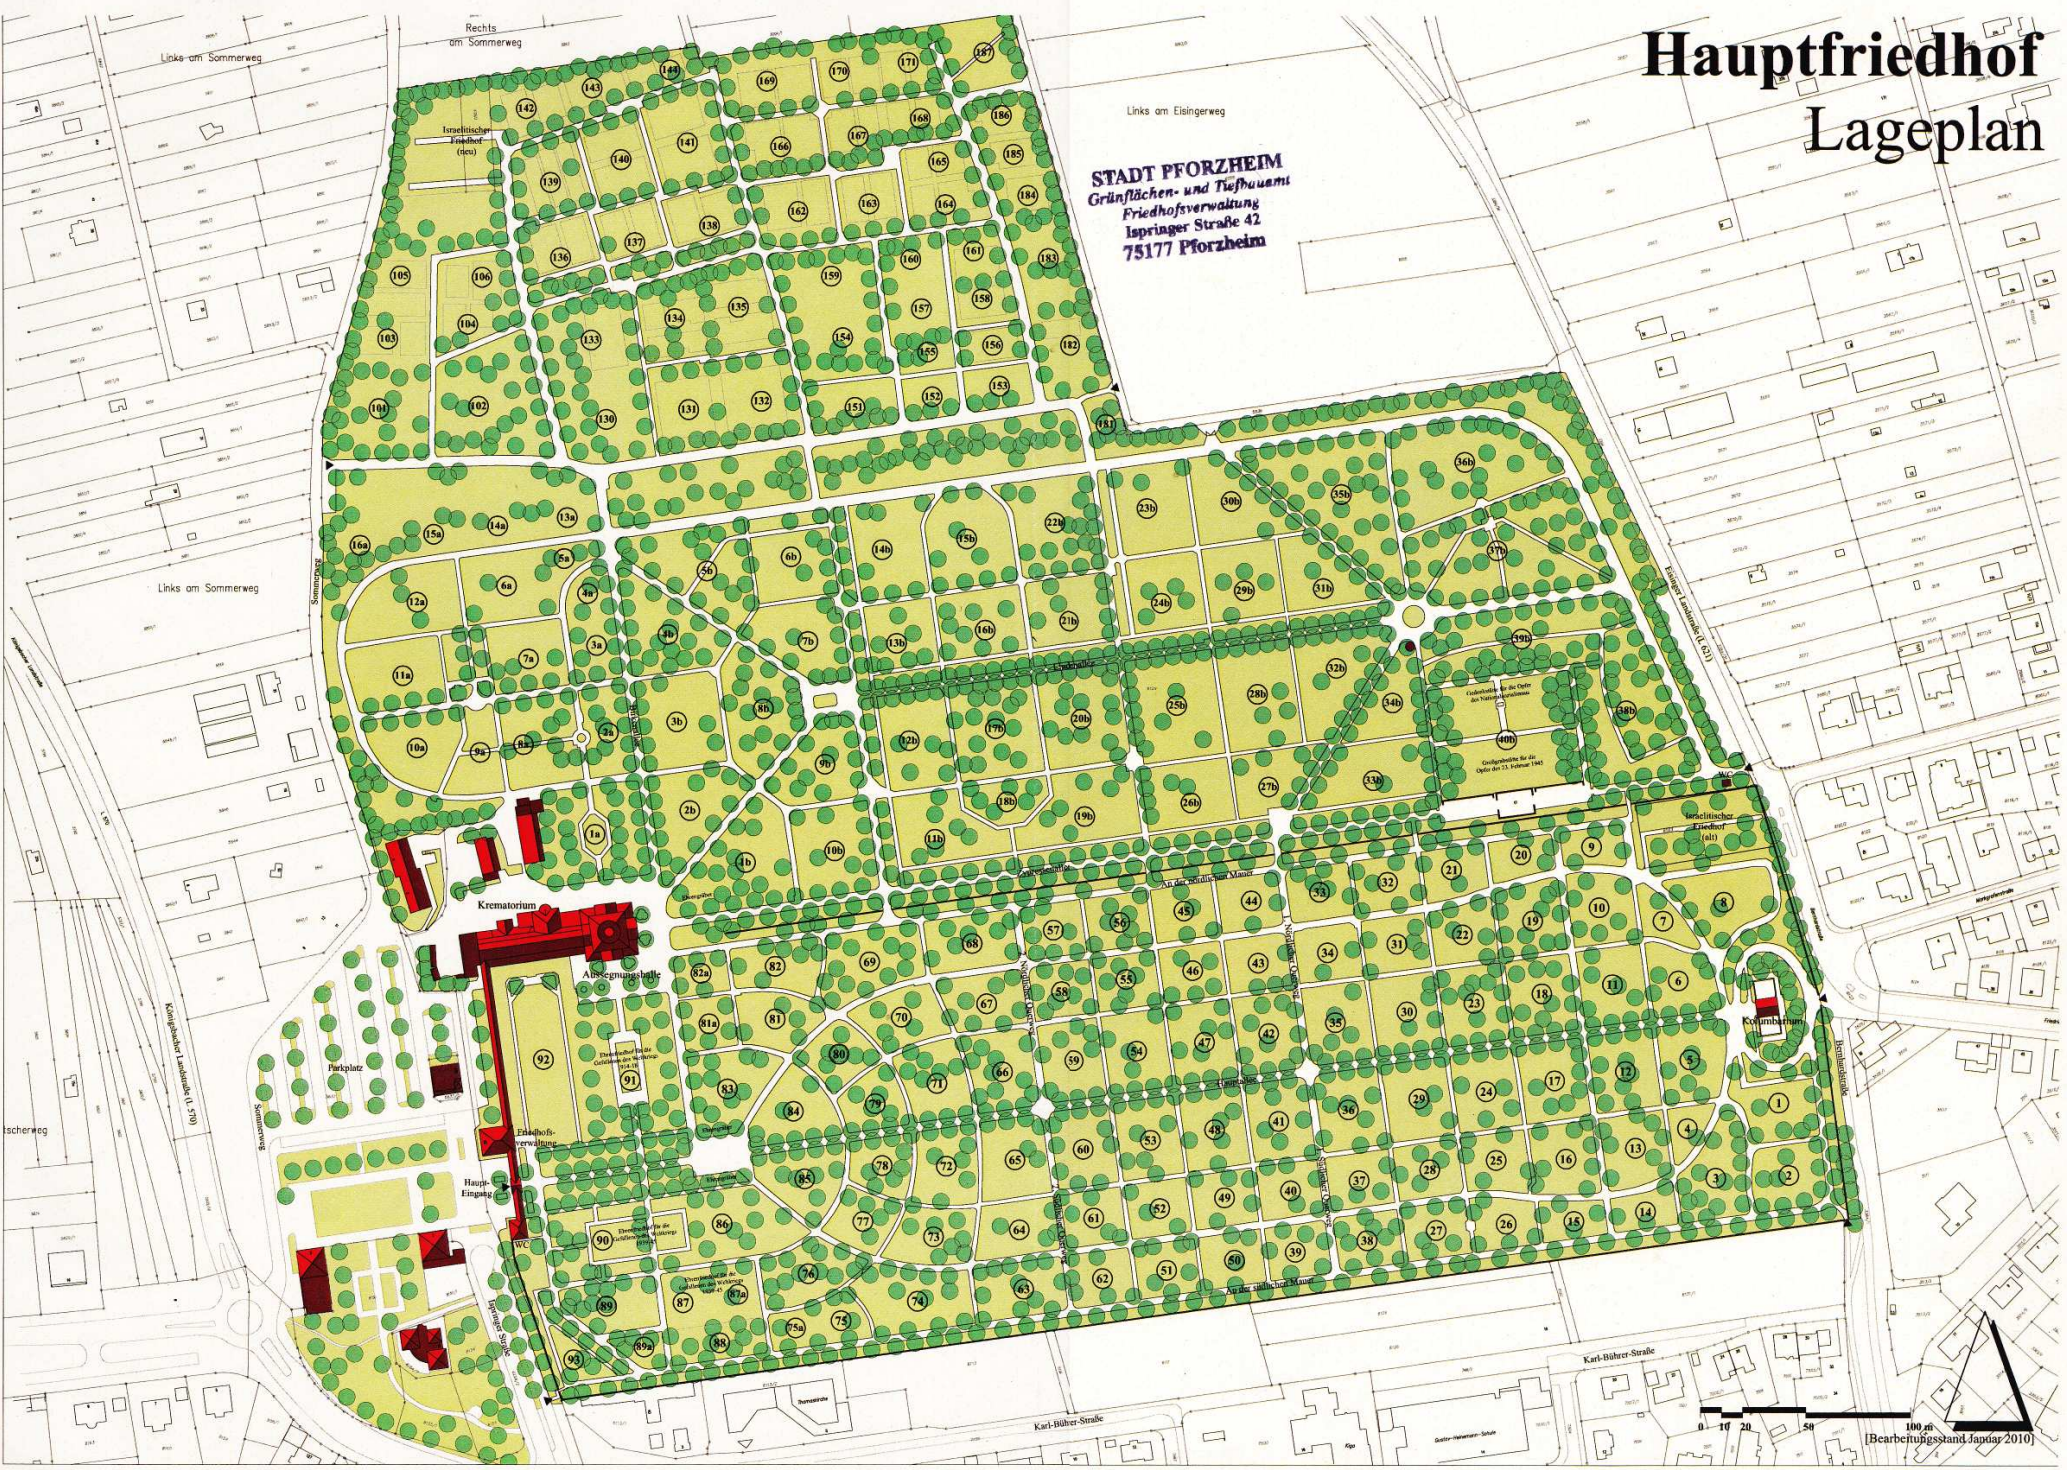

# Hauptfriedhof Lageplan

STADT PFORZHEIM  
Grünflächen- und Tiefbauamt  
Friedhofsverwaltung  
Ispringer Straße 42  
75177 Pforzheim

0 10 20 50 100 m  
[Bearbeitungsstand Januar 2010]