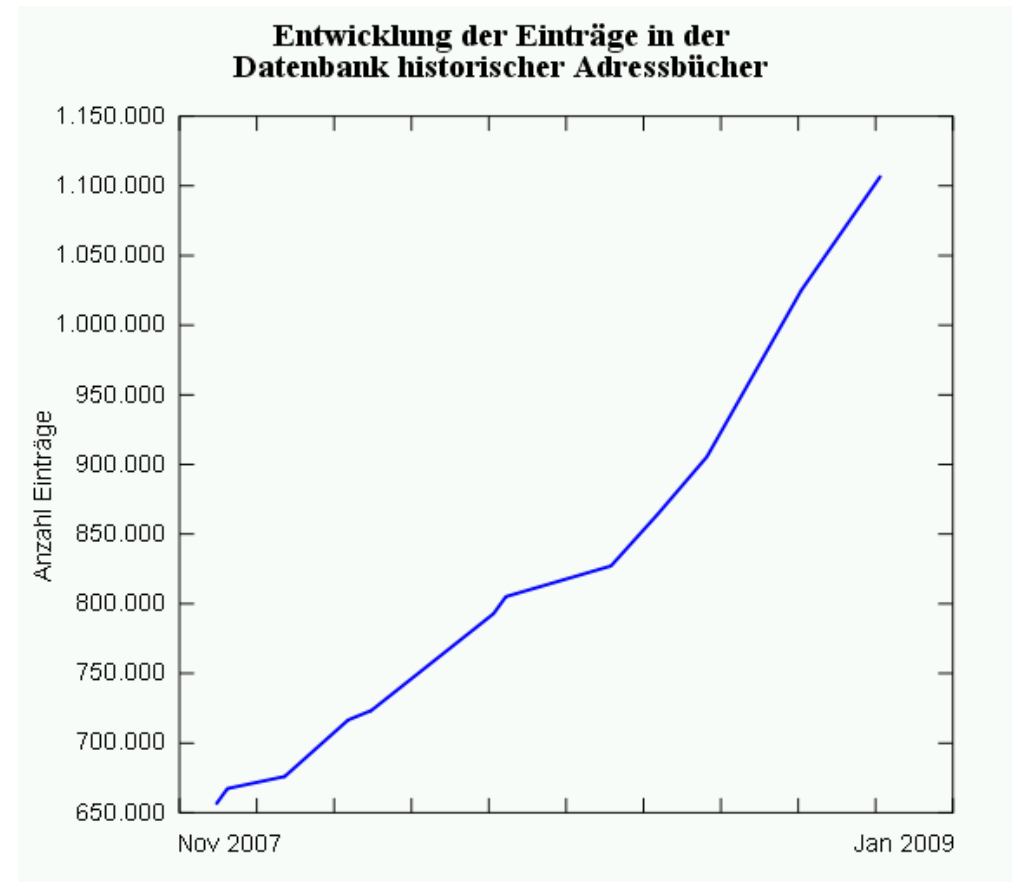

Entwicklungsstand – Zuwachs bis Januar 2009

- **Start im Juli 2002**
- **November 2007:**
  621.954 Datensätze für
  1.323 Orte in 153 Büchern
- **Januar 2009:**
  1.106.623 Datensätze für
  3.090 Orte in 211 Büchern